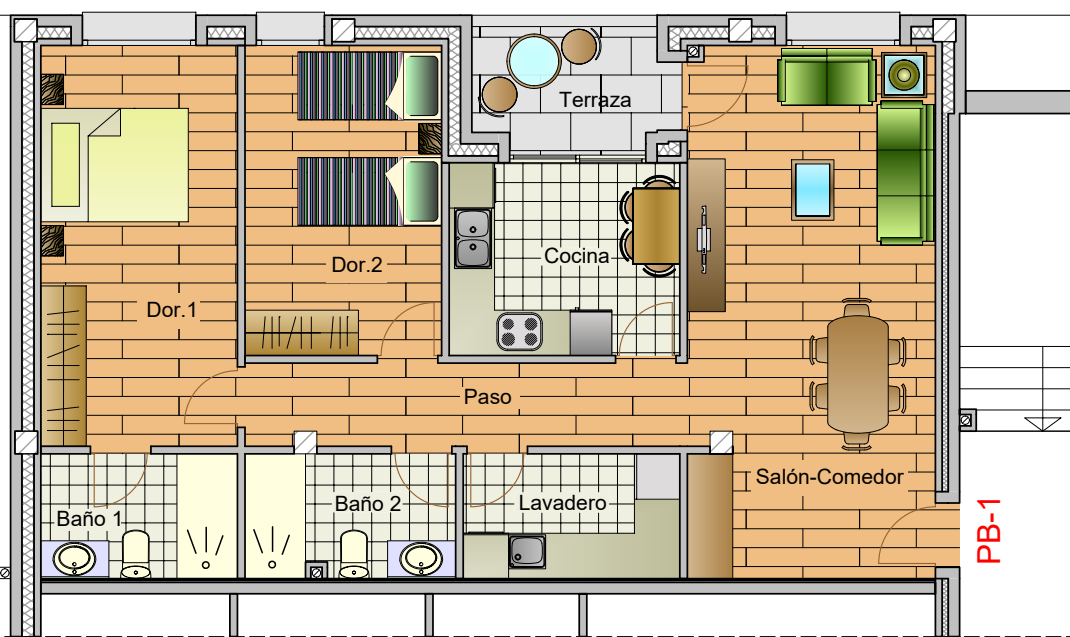

PLANTA BAJA Vivienda 1

C/ 1 MAYO

C/ 1 DE MAYO

estancias	VIV. "PB-1"
cocina	7,78 m <sup>2</sup>
salon-comedor	22,96 m <sup>2</sup>
dormitorio 1	13,78 m <sup>2</sup>
dormitorio 2	10,66 m <sup>2</sup>
lavadero	4,73 m <sup>2</sup>
baño 1	4,29 m <sup>2</sup>
baño 2	4,53 m <sup>2</sup>
paso	6,37 m <sup>2</sup>
Sup. Util cerrada	75,10 m <sup>2</sup>
Sup. Construida	90,23 m <sup>2</sup>
Volumen Construido	314,00 m <sup>3</sup>
terrazza	3,43 m <sup>2</sup>

0m 1m 2m 3m 4m 5m