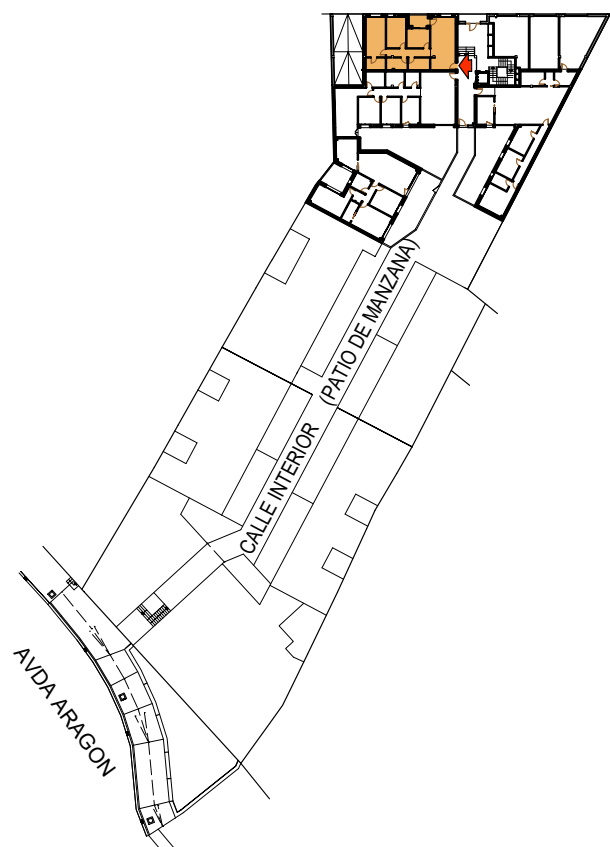

PLANTA BAJA Vivienda 1

C/ 1 MAYO

C/ 1 DE MAYO

estancias	VIV. "PB-1"
cocina	7,78 m <sup>2</sup>
salon-comedor	22,96 m <sup>2</sup>
dormitorio 1	13,78 m <sup>2</sup>
dormitorio 2	10,66 m <sup>2</sup>
lavadero	4,73 m <sup>2</sup>
baño 1	4,29 m <sup>2</sup>
baño 2	4,53 m <sup>2</sup>
paso	6,37 m <sup>2</sup>
Sup. Util cerrada	75,10 m <sup>2</sup>
Sup. Construida	90,23 m <sup>2</sup>
Volumen Construido	314,00 m <sup>3</sup>
terrazza	3,43 m <sup>2</sup>

0m 1m 2m 3m 4m 5m